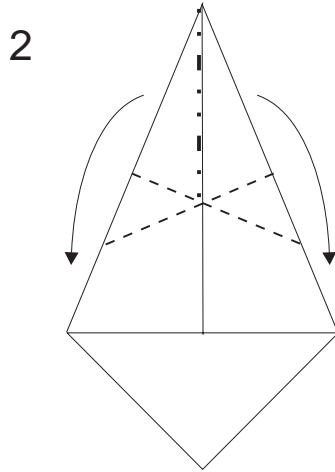

# HECHICERO

José Tomas Buitrago Molina  
Colombia (c) 1998  
Color abajo

Cuadrado de 8.5 cm  
Tamaño final 5 cm.

Diagramas: José Tomas Buitrago