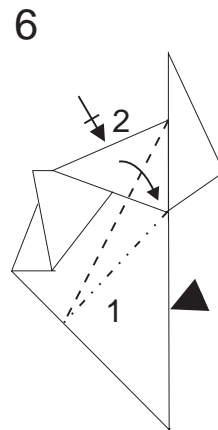

# HECHICERO

José Tomas Buitrago Molina  
Colombia (c) 1998  
Color abajo

Cuadrado de 8.5 cm  
Tamaño final 5 cm.

Diagramas: José Tomas Buitrago