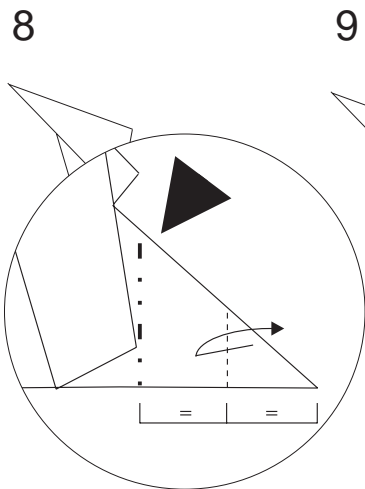

# HECHICERO

José Tomas Buitrago Molina  
Colombia (c) 1998  
Color abajo

Cuadrado de 8.5 cm  
Tamaño final 5 cm.

Diagramas: José Tomas Buitrago